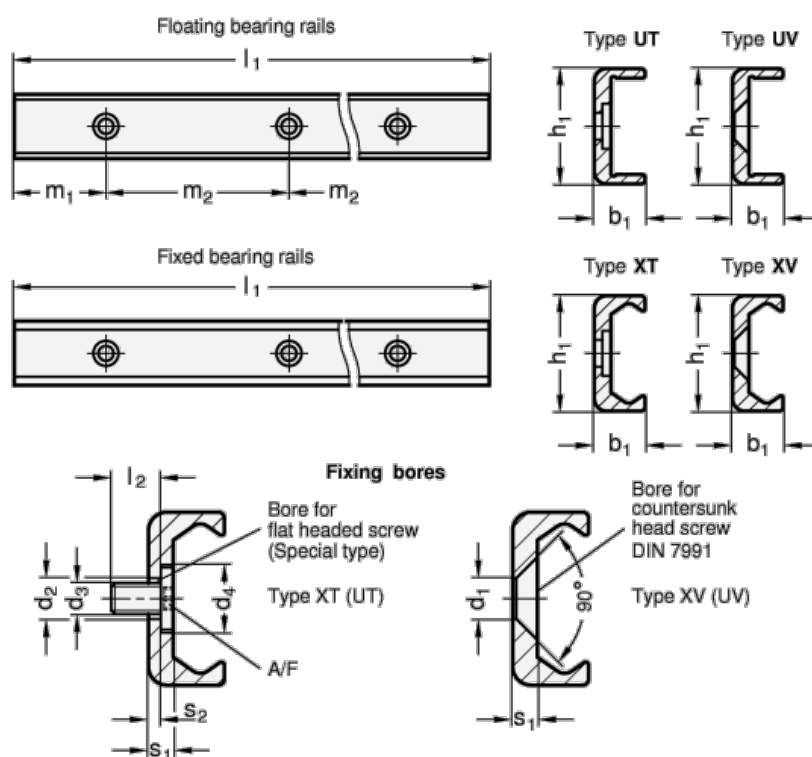

Varenummer: 2024223556040XT  
 Beskrivelse: E+G kompakt profil GN 2422-35-560-40

## Mål

A/F = T30	L2	= 12
b1 = 16.5	m1	= 40
d1 =	m2	= 80
d2 = 8	s1	= 3.5
d3 = M6	s2	= 2.7
d4 = 15	Vægt i (g)	= 890
h1 = 35		
L1 = 560		